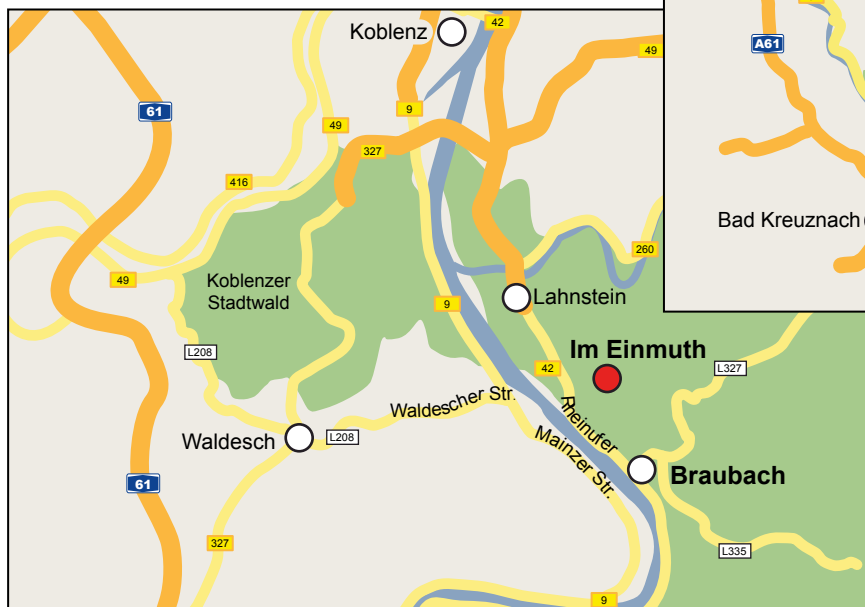

Wir liefern

- Schneeräumleisten
- Verschleißteile für Schneeräumschilder
- Winterdienstzubehör
- Verkauf von kommunalen Gebrauchsmaschinen

Dewald Kommunal-Technik

Volker Dewald
Schlierbachstr. 39 • D 56338 Braubach